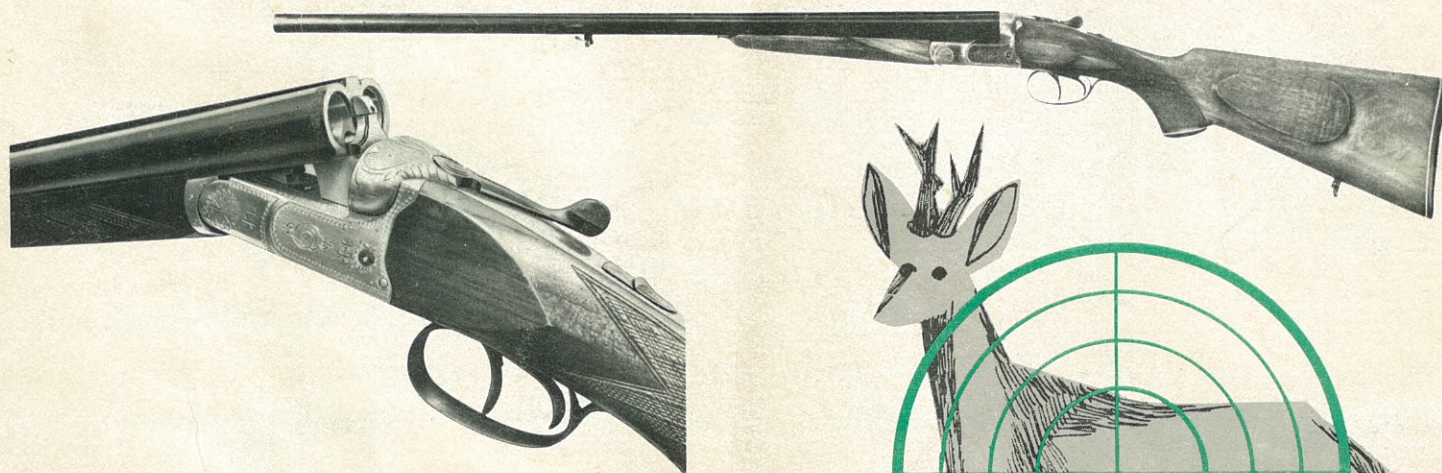

Doppelflinte „Regent“

Anson & Deeley-System, doppelte Laufhakenverriegelung mit Purdey-Riegel, seitliche Signalstifte, Basküle mit Arabesken-Gravur, Läufe aus Spezial-Nickel-Chrom-Stahl, innen hart verchromt. Kaliber: 16/70, 12/70

DM 398,-

Bock-Doppelflinte „Trophy-Spezial“

Selbstspannersystem mit doppeltem Querriegelverschluß, Läufe aus Spezial-Nickel-Chrom-Stahl, innen hart verchromt, ventilierte Laufschiene, Basküle mit Randstich-Gravur. Kaliber: 12/70

DM 512,-