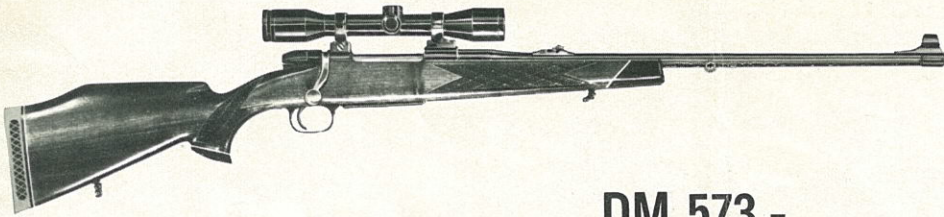

Repetier-Büchse „Heym“

verbessertes Mauser-Verschluß-System mit großen Verriegelungswarzen, Lauf aus Krupp-Spezial-Stahl, leichtgängige, seitliche niedrige Flügelsicherung, fein regulierbarer Flintenabzug, Magazin-Deckel mit Scharnier und Ornamenten, System und Lauf mit feinen Randstich-Gravuren. Kaliber 7 x 57, 7 x 64

dazu passende
Vierfuß-Einhakmontage

DM 573,-

DM 92,-

Halbautomatischer Kleinkaliber-Karabiner

mit 10-Schuß-Magazin, verstellbares Lochvisier mit Seiteneinstellung, Schaft aus Nußbaumholz mit vorgefräster Prismaschiene für Zielfernrohrmontage. Kaliber 22 lfB