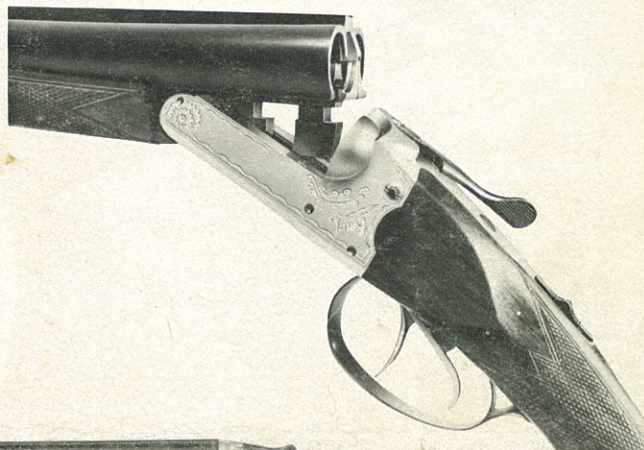

Jagd- und Sportwaffen

Doppelflinte „Monte Carlo Spezial“

mit Ejektor. Anson & Deeley-System, doppelte Laufhakenverriegelung mit Purdey-Nase, seitliche Signalstifte, Basküle und Läufe mit Randstich-Gravur, hartverchromt, Lauf aus Spezial-Gewehrlauf-Stahl. Kaliber: 16/70, 12/70

DM 298,-