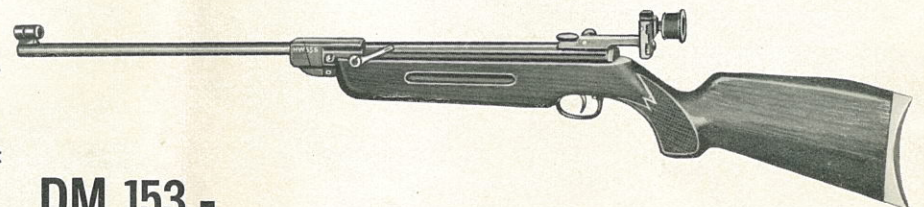

DM 59,50

Weitschuß-Luftgewehr

schwere Ausführung, mit Keilverschluß, Gelenkspannhebel, Sportvorderschaft, Tunnel-Korn mit 5 Wechselkornblättern, Mikrometervisier, Seite und Höhe durch Rastenschrauben verstellbar, Match-Abzug mit Feineinstellung, Prismaschiene für Diopter oder Zielfernrohr.

96,-

Match-Luftgewehr

Sportvorderschaft mit Fingerrillen, Pistolengriff, Gummihakenkappe, Gelenkspannhebel, Laufverriegelung durch Drehhebelverschluß nachstellbar, Match-Abzug mit Feineinstellung, Tunnel-Korn mit 6 Wechselkornblättern, Mikro-Präzisionsdiopter mit Prismenführung, Rastenschrauben, Skala und Gummiblende.