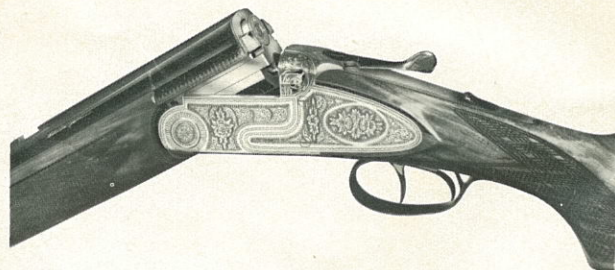

DM 512,-

Bock-Büchseflinte „Präsident de Luxe“

Selbstspanner mit doppeltem Querriegel, fein regulierbarer Rückstecher, Läufe aus Spezial-Nickel-Chrom-Stahl, gehämmerter Kugellauf, Basküle aus Spezial-Stahl geschmiedet mit reichhaltiger Arabesken-Gravur.

Kaliber 7 x 57 R - 16/70, 7 x 65 R - 16/70

DM 1.068,-

Zur Bock-Büchseflinte passende Zielfernrohr-Montagen, eingeschossen mit Schußbild „Suhler-Vierfuß-Einhakmontage“

DM 187,-

Spezial-Aufschubmontage

DM 134,-