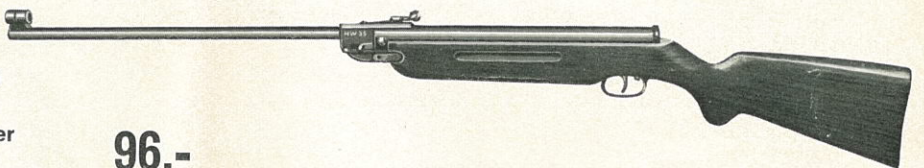

dazu passende
Vierfuß-Einhakmontage

DM 573,-

DM 92,-

Halbautomatischer Kleinkaliber-Karabiner

mit 10-Schuß-Magazin, verstellbares Lochvisier mit Seiteneinstellung, Schaft aus Nußbaumholz mit vorgefräster Prismaschiene für Zielfernrohrmontage. Kaliber 22 lfB

DM 232,-

Universal-Luftgewehr

mittelschwere Ausführung, gute Schußleistung, Federbolzenverschluß, Gelenkspannhebel, Sattelkorn mit Kornschutz, Prismaschiene für Diopter oder Zielfernrohr, feingezogener Lauf, Visier in Seite und Höhe verstellbar.

DM 59,50

Weitschuß-Luftgewehr

schwere Ausführung, mit Keilverschluß, Gelenkspannhebel, Sportvorderschaft, Tunnel-Korn mit 5 Wechselkornblättern, Mikrometervisier, Seite und Höhe durch Rastenschrauben verstellbar, Match-Abzug mit Feineinstellung, Prismaschiene für Diopter oder Zielfernrohr.