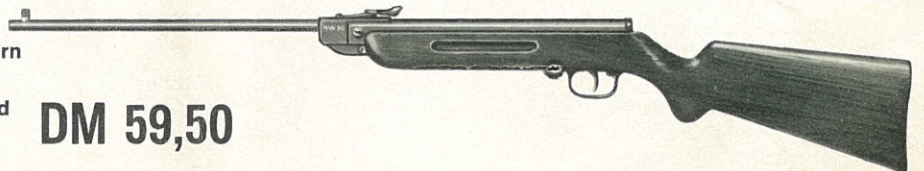

DM 59,50

Weitschuß-Luftgewehr

schwere Ausführung, mit Keilverschluß, Gelenkspannhebel, Sportvorderschaft, Tunnel-Korn mit 5 Wechselkornblättern, Mikrometervisier, Seite und Höhe durch Rastenschrauben verstellbar, Match-Abzug mit Feineinstellung, Prismaschiene für Diopter oder Zielfernrohr.