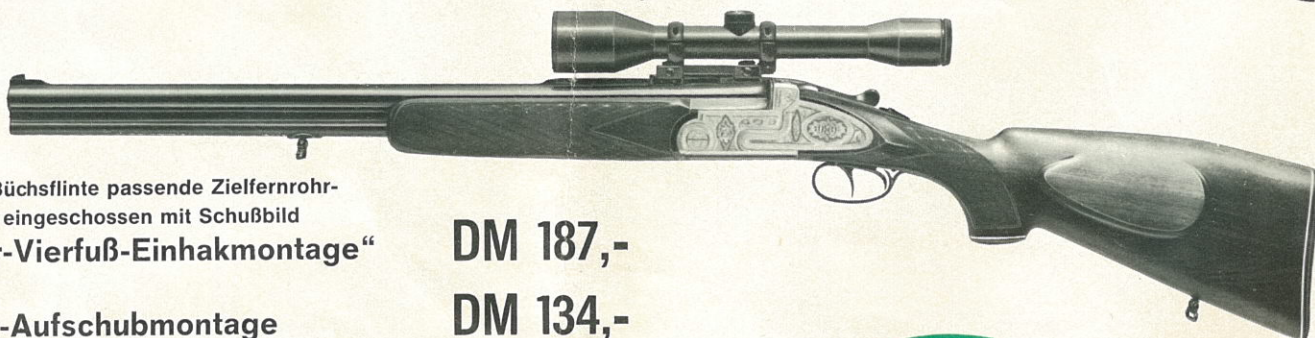

Kaliber 7 x 57 R - 16/70, 7 x 65 R - 16/70

DM 1.068,-

Zur Bock-Büchseflinte passende Zielfernrohr-Montagen, eingeschossen mit Schußbild „Suhler-Vierfuß-Einhakmontage“

DM 187,-

Spezial-Aufschubmontage

DM 134,-

Drilling Sauer & Sohn „Modell 3000“

Kaliber 7 x 57 R - 16/70, komplett mit Suhler-Einhakmontage und Stahl-Zielfernrohr „Ziellux Wetzlar 4 x 36“, eingeschossen mit Schußbild. Läufe aus Krupp-Spezial-Stahl, Blitz-System mit Greener-Verschluß und doppelter Laufhakenverriegelung, fein regulierbarer Rückstecher. Basküle aus Stahl mit Randstich-Gravur.