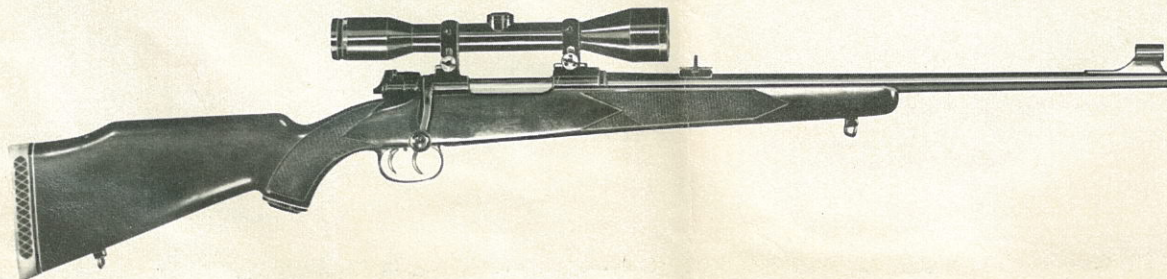

Repetier-Büchse „Original Churchill-London“

komplett mit Zielfernrohrmontage. Mauser-System mit niedriger Flügelsicherung, fein regulierbarer Stecher, hervorragende Schußleistung. Kaliber 7 mm Rem. Mag.

DM 448,-